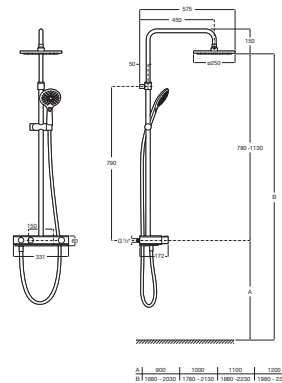

INDEX-T SWITCH

Columna de ducha termostática con repisa

PVPR (IVA INCLUIDO)

869,99 €

DIBUJOS TÉCNICOS

CARACTERÍSTICAS

Columna termostática para ducha con repisa para ducha. Altura regulable de 780 a 1130 mm y brazo de ducha orientable. Incluye rociador $\varnothing 250$ mm, ducha de mano Plenum Go 120/3F y flexible satinado PVC 1,50 m.

Acabado: Cromado

Adecuada para: Ducha

Flexible incluido

Forma del rociador: Circular

Grifería: Incluida

Número de salidas de agua: 2

Número de vías del inversor: 2

Repisa

Teléfono de ducha: Incluido

Tipo de grifería: Termostática

Tipo de instalación: Mural

Title: Columna de ducha termostática IndexT Switch

Evershine ®

Funciones del rociador
Funciones del rociador: Rain

Funciones del teléfono de ducha
Funciones del teléfono de ducha: Pulse